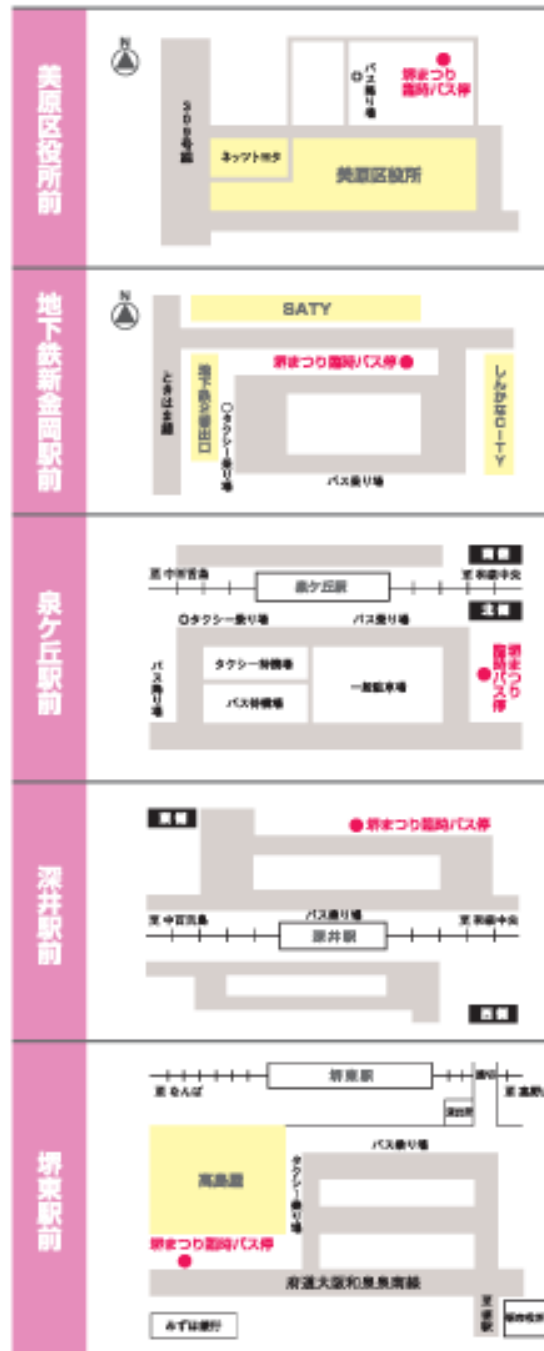

information 無料送迎バスのご案内

18日(日)は下記ルートで無料送迎バスを運行します。
(運行時間) 10:00~17:00 (約20分ごとに発着)

- ●美原区役所前⇄堺東駅前 (新金岡駅前経由)
- ●泉ヶ丘駅前⇄堺東駅前 (深井駅前経由)

無料送迎バス

堺まつりにご協賛いただいた皆様

EH株式会社

関西電力株式会社

株式会社シマノ

堺化学工業株式会社

堺商工会議所

堺市農業協同組合

浅香工業株式会社	岡三証券株式会社 堺支店
要運輸株式会社	要薬品株式会社
株式会社元祖 たこ呂	金属別珍株式会社
株式会社五大コーポレーション	堺港湾振興会
堺清陵ロータリークラブ	堺中ロータリークラブ
堺西ロータリークラブ	堺北西南西ロータリークラブ
株式会社GE	株式会社商工組合中央金庫
株式会社損害保険ジャパン 大阪支店 精進支社	株式会社ダイネツ
ダイベア株式会社	株式会社丸善
名鉄観光サービス株式会社 堺支店	和興設備株式会社

*敬称略・順不同

ご協賛ありがとうございました。
その他、多くの団体・市民のみなさまにご協力いただいております。

南大阪総合警備事業協同組合

【事務局】大阪府堺市堺区戎之町東1丁1番22号 戎第一ビル5F
TEL. 072-224-1234
FAX. 072-224-1000

南大阪総合警備事業協同組合(会員一覧)

カウエイコリドーサービス株式会社	株式会社 コウジン
株式会社 神農	警備保障株式会社
大生警備株式会社	株式会社 プラザーメンテナンス
株式会社 サンシャインヤマト	株式会社 双葉
近畿興信警備株式会社	シンニッキ
株式会社 シンディ	金剛警備保障株式会社
株式会社 ナンケイ	株式会社 サン・レインボー
株式会社 桜管財	株式会社 富貴警備保障
株式会社 金蔵	有限会社 K3S コーポレーション
明和ガード株式会社	

海の祥福 堺区東八幡町1-1
072-224-1126

金・土・祝日オールナイト営業実施中!
入浴料700円・汗汗券800円

浜の祥福 堺区東中津橋町3-20
072-266-8126

入浴料700円・汗汗券700円