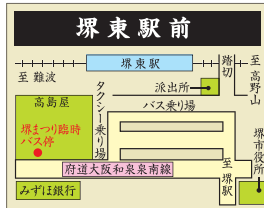

大パレード・なんばん市

16(日)10:00~17:00
約20分毎に発着(一部時間帯を除く)

堺まつりにご協賛いただいた皆様

※敬称略・順不同

ホームセンター コーナン	EH株式会社	関西電力株式会社			
株式会社シマノ	新日本製鐵株式会社	堺化学工業株式会社			
グリーンフロント堺	堺商工会議所	堺市農業協同組合			
要薬品株式会社	金鳳別荘株式会社	株式会社ダイネツ	株式会社丸善	浅香工業株式会社	株式会社大阪精密製作所
要運輸株式会社	堺港湾振興会	株式会社GE	株式会社さかい新事業創造センター	岡三証券株式会社 堺支店	株式会社竹中工務店 大阪本店
堺西ロータリークラブ	堺清陵ロータリークラブ	堺中ロータリークラブ	堺北西南西ロータリークラブ	株式会社商工組合中央金庫	名鉄観光サービス株式会社
和興設備株式会社	株式会社田中食品興業所	株式会社南海精工所	アサヒビール株式会社	南大阪総合警備事業協同組合	株式会社祥福企画
ザビエル商店会	堺市商店連合会	株式会社サカイ引越センター	アルスコーポレーション株式会社	堺ホテル協会	阪南倉庫株式会社
株式会社和泉利器製作所	株式会社松倉茶舗	有限会社南海ステージ	ライオンズクラブ国際協会	財団法人自転車駐車場整備センター 大阪事務所	財団法人堺市公園協会
財団法人堺市産業振興センター	公益財団法人堺市就労支援協会	ご協賛ありがとうございました。その他、多くの団体・市民の皆様方にご協力いただいております。