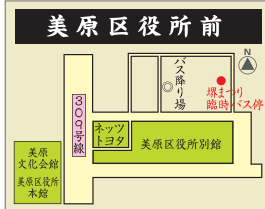

大パレード・なんばん市

16(日)10:00~17:00
約20分毎に発着(一部時間帯を除く)

堺まつりにご協賛いただいた皆様

※敬称略・順不同

ホームセンター コーナン	EH株式会社	関西電力株式会社			
株式会社シマノ	新日本製鐵株式会社	堺化学工業株式会社			
グリーンフロント堺	堺商工会議所	堺市農業協同組合			
要薬品株式会社	金鳳別荘株式会社	株式会社ダイネツ	株式会社丸善	浅香工業株式会社	株式会社大阪精密製作所
要運輸株式会社	堺港湾振興会	株式会社GE	株式会社さかい新事業創造センター	岡三証券株式会社 堺支店	株式会社竹中工務店 大阪本店
堺西ロータリークラブ	堺清陵ロータリークラブ	堺中ロータリークラブ	堺北西南西ロータリークラブ	株式会社商工組合中央金庫	名鉄観光サービス株式会社
和興設備株式会社	株式会社田中食品興業所	株式会社南海精工所	アサヒビール株式会社	南大阪総合警備事業協同組合	株式会社祥福企画
ザビエル商店会	堺市商店連合会	株式会社サカイ引越センター	アルスコーポレーション株式会社	堺ホテル協会	阪南倉庫株式会社
株式会社和泉利器製作所	株式会社松倉茶舗	有限会社南海ステージ	ライオンズクラブ国際協会	財団法人自転車駐車場整備センター 大阪事務所	財団法人堺市公園協会
財団法人堺市産業振興センター	公益財団法人堺市就労支援協会	ご協賛ありがとうございました。その他、多くの団体・市民の皆様方にご協力いただいております。