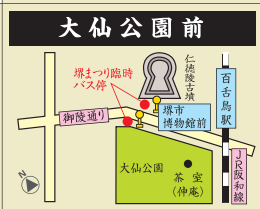

大パレード・なんばん市

16(日)10:00~17:00
約20分毎に発着(一部時間帯を除く)

堺まつりにご協賛いただいた皆様

※敬称略・順不同

ホームセンター コーナン	EH株式会社	関西電力株式会社			
株式会社シマノ	新日本製鐵株式会社	堺化学工業株式会社			
グリーンフロント堺	堺商工会議所	堺市農業協同組合			
要薬品株式会社	金鳳別荘株式会社	株式会社ダイネツ	株式会社丸善	浅香工業株式会社	株式会社大阪精密製作所
要運輸株式会社	堺港湾振興会	株式会社GE	株式会社さかい新事業創造センター	岡三証券株式会社 堺支店	株式会社竹中工務店 大阪本店
堺西ロータリークラブ	堺清陵ロータリークラブ	堺中ロータリークラブ	堺北西南西ロータリークラブ	株式会社商工組合中央金庫	名鉄観光サービス株式会社
和興設備株式会社	株式会社田中食品興業所	株式会社南海精工所	アサヒビール株式会社	南大阪総合警備事業協同組合	株式会社祥福企画
ザビエル商店会	堺市商店連合会	株式会社サカイ引越センター	アルスコーポレーション株式会社	堺ホテル協会	阪南倉庫株式会社
株式会社和泉利器製作所	株式会社松倉茶舗	有限会社南海ステージ	ライオンズクラブ国際協会	財団法人自転車駐車場整備センター 大阪事務所	財団法人堺市公園協会
財団法人堺市産業振興センター	公益財団法人堺市就労支援協会	ご協賛ありがとうございました。その他、多くの団体・市民の皆様方にご協力いただいております。