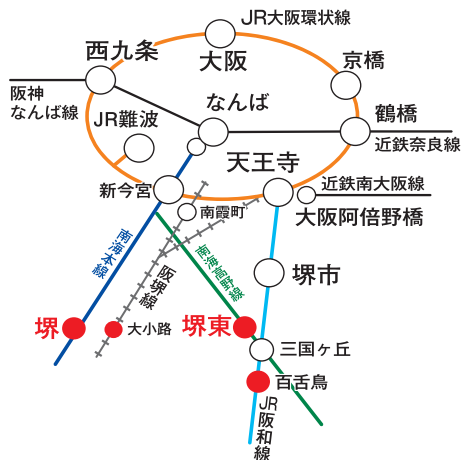

第38回堺まつりへのアクセスはコチラ!

鉄道をご利用の方

南海線利用の方

南海本線「堺駅」下車、南海高野線「堺東駅」下車。

JR線利用の方

- 大阪環状線「新今宮駅」乗り換えの場合
南海本線「堺駅」または南海高野線「堺東駅」下車。
- 阪和線「三国ヶ丘駅」乗り換えの場合
南海高野線「堺東駅」下車。

阪堺線利用の方

「南露町電停」または「天王寺駅前電停」から「大小路電停」または「花田口電停」下車。

泉北高速線利用の方

「中百舌鳥駅」乗り換え、南海高野線「堺東駅」下車。

利休のふるさと堺大茶会：南宗寺会場、大仙公園会場

- 南宗寺会場
南海本線、南海高野線、JR大阪環状線「新今宮駅」より阪堺線「南露町電停」乗り換え、「御陵前電停」下車すぐ
- 大仙公園会場
南海高野線「三国ヶ丘駅」乗り換え、JR阪和線「百舌鳥駅」下車西へ5分
JR阪和線「百舌鳥駅」下車西へ5分

無料バスをご利用の方

利休のふるさと堺大茶会