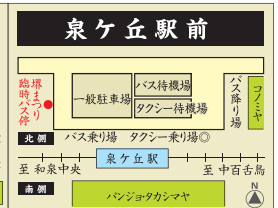

大パレード・なんばん市

16(日)10:00~17:00
約20分毎に発着(一部時間帯を除く)

堺まつりにご協賛いただいた皆様

※敬称略・順不同

ホームセンター コーナン	EH株式会社	関西電力株式会社			
株式会社シマノ	新日本製鐵株式会社	堺化学工業株式会社			
グリーンフロント堺	堺商工会議所	堺市農業協同組合			
要薬品株式会社	金鳳別荘株式会社	株式会社ダイネツ	株式会社丸善	浅香工業株式会社	株式会社大阪精密製作所
要運輸株式会社	堺港湾振興会	株式会社GE	株式会社さかい新事業創造センター	岡三証券株式会社 堺支店	株式会社竹中工務店 大阪本店
堺西ロータリークラブ	堺清陵ロータリークラブ	堺中ロータリークラブ	堺北西南西ロータリークラブ	株式会社商工組合中央金庫	名鉄観光サービス株式会社
和興設備株式会社	株式会社田中食品興業所	株式会社南海精工所	アサヒビール株式会社	南大阪総合警備事業協同組合	株式会社祥福企画
ザビエル商店会	堺市商店連合会	株式会社サカイ引越センター	アルスコーポレーション株式会社	堺ホテル協会	阪南倉庫株式会社
株式会社和泉利器製作所	株式会社松倉茶舗	有限会社南海ステージ	ライオンズクラブ国際協会	財団法人自転車駐車場整備センター 大阪事務所	財団法人堺市公園協会
財団法人堺市産業振興センター	公益財団法人堺市就労支援協会	ご協賛ありがとうございました。その他、多くの団体・市民の皆様方にご協力いただいております。