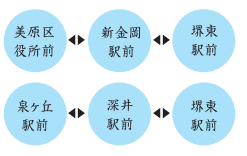

大パレード・なんばん市

16(日)10:00~17:00
約20分毎に発着(一部時間帯を除く)

堺まつりにご協賛いただいた皆様

※敬称略・順不同

ホームセンター コーナン	EH株式会社	関西電力株式会社			
株式会社シマノ	新日本製鐵株式会社	堺化学工業株式会社			
グリーンフロント堺	堺商工会議所	堺市農業協同組合			
要薬品株式会社	金鳳別荘株式会社	株式会社ダイネツ	株式会社丸善	浅香工業株式会社	株式会社大阪精密製作所
要運輸株式会社	堺港湾振興会	株式会社GE	株式会社さかい新事業創造センター	岡三証券株式会社 堺支店	株式会社竹中工務店 大阪本店
堺西ロータリークラブ	堺清陵ロータリークラブ	堺中ロータリークラブ	堺北西南西ロータリークラブ	株式会社商工組合中央金庫	名鉄観光サービス株式会社
和興設備株式会社	株式会社田中食品興業所	株式会社南海精工所	アサヒビール株式会社	南大阪総合警備事業協同組合	株式会社祥福企画
ザビエル商店会	堺市商店連合会	株式会社サカイ引越センター	アルスコーポレーション株式会社	堺ホテル協会	阪南倉庫株式会社
株式会社和泉利器製作所	株式会社松倉茶舗	有限会社南海ステージ	ライオンズクラブ国際協会	財団法人自転車駐車場整備センター 大阪事務所	財団法人堺市公園協会
財団法人堺市産業振興センター	公益財団法人堺市就労支援協会	ご協賛ありがとうございました。その他、多くの団体・市民の皆様方にご協力いただいております。