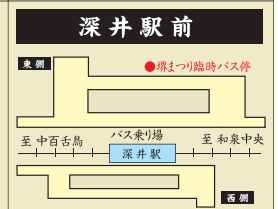

大パレード・なんばん市

16(日)10:00~17:00
約20分毎に発着(一部時間帯を除く)

堺まつりにご協賛いただいた皆様

※敬称略・順不同

ホームセンター コーナン	EH株式会社	関西電力株式会社			
株式会社シマノ	新日本製鐵株式会社	堺化学工業株式会社			
グリーンフロント堺	堺商工会議所	堺市農業協同組合			
要薬品株式会社	金鳳別荘株式会社	株式会社ダイネツ	株式会社丸善	浅香工業株式会社	株式会社大阪精密製作所
要運輸株式会社	堺港湾振興会	株式会社GE	株式会社さかい新事業創造センター	岡三証券株式会社 堺支店	株式会社竹中工務店 大阪本店
堺西ロータリークラブ	堺清陵ロータリークラブ	堺中ロータリークラブ	堺北西南西ロータリークラブ	株式会社商工組合中央金庫	名鉄観光サービス株式会社
和興設備株式会社	株式会社田中食品興業所	株式会社南海精工所	アサヒビール株式会社	南大阪総合警備事業協同組合	株式会社祥福企画
ザビエル商店会	堺市商店連合会	株式会社サカイ引越センター	アルスコーポレーション株式会社	堺ホテル協会	阪南倉庫株式会社
株式会社和泉利器製作所	株式会社松倉茶舗	有限会社南海ステージ	ライオンズクラブ国際協会	財団法人自転車駐車場整備センター 大阪事務所	財団法人堺市公園協会
財団法人堺市産業振興センター	公益財団法人堺市就労支援協会	ご協賛ありがとうございました。その他、多くの団体・市民の皆様方にご協力いただいております。