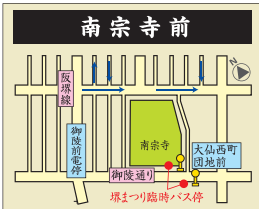

大パレード・なんばん市

16(日)10:00~17:00
約20分毎に発着(一部時間帯を除く)

堺まつりにご協賛いただいた皆様

※敬称略・順不同

ホームセンター コーナン	EH株式会社	関西電力株式会社			
株式会社シマノ	新日本製鐵株式会社	堺化学工業株式会社			
グリーンフロント堺	堺商工会議所	堺市農業協同組合			
要薬品株式会社	金鳳別荘株式会社	株式会社ダイネツ	株式会社丸善	浅香工業株式会社	株式会社大阪精密製作所
要運輸株式会社	堺港湾振興会	株式会社GE	株式会社さかい新事業創造センター	岡三証券株式会社 堺支店	株式会社竹中工務店 大阪本店
堺西ロータリークラブ	堺清陵ロータリークラブ	堺中ロータリークラブ	堺北西南西ロータリークラブ	株式会社商工組合中央金庫	名鉄観光サービス株式会社
和興設備株式会社	株式会社田中食品興業所	株式会社南海精工所	アサヒビール株式会社	南大阪総合警備事業協同組合	株式会社祥福企画
ザビエル商店会	堺市商店連合会	株式会社サカイ引越センター	アルスコーポレーション株式会社	堺ホテル協会	阪南倉庫株式会社
株式会社和泉利器製作所	株式会社松倉茶舗	有限会社南海ステージ	ライオンズクラブ国際協会	財団法人自転車駐車場整備センター 大阪事務所	財団法人堺市公園協会
財団法人堺市産業振興センター	公益財団法人堺市就労支援協会	ご協賛ありがとうございました。その他、多くの団体・市民の皆様方にご協力いただいております。