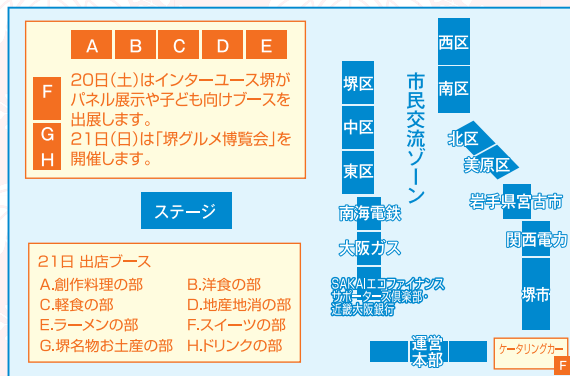

12:20頃~

ちびっこみくに	和太鼓演奏
堺市立 中百舌鳥小学校 吹奏楽部	吹奏楽演奏
堺太鼓	和太鼓演奏
江戸芸「かっぽれ」	かっぽれ
よさこいおおきに	よさこい踊り
公益社団法人 日本3B体操協会 大阪府支部	健康体操
立正佼成会 泉州教会	和太鼓演奏

15:25頃~

創価学会 第2大阪音楽隊 堺泉州シンフォニックバンド	吹奏楽演奏
Dance Studio Respect	ストリートダンス
B.J.ストリングス	ジャズ&ブルース
Dance Studio M'nd W	フリースタイルダンス

17:00 終了予定

※当日スケジュール等が変更になる場合がありますのでご了承ください。

ダンスステージに登場!!

ザビエコくん

©2010 熊本県くまモン協力 熊本県大阪事務所

21日 食の競演 堺グルメ博覧会

出店ブース 一覧

A 和風居酒屋 銀次郎	F 菓子工房 Sanbaba
B 居酒屋 屋敷 ごっちゃん	G 食楽キッチン RITROVO
C れすとらん 浪花亭	H フロレスタ・カーオ (ケータリングカー)
D ネオビストロ 雪月花	仙麩玖
E 喫茶伊勢	堺カリー
TAKOYAKI やっほ	プランタン工房
居酒屋・京料理 義経	珈夢亭 三喜屋珈琲
デリシャスダイニングサカイ	リカーランドふじわら
麵座ざん	
らーめん処 味門	