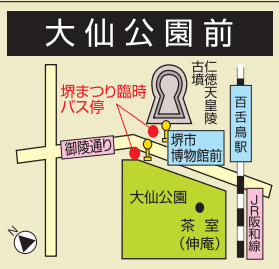

利休のふるさと堺大茶会

20(土)・21(日)10:00~16:00
約30分毎に発着(一部時間帯を除く)