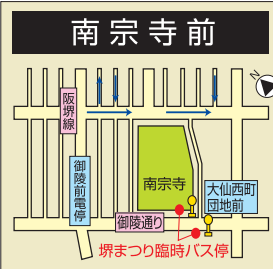

利休のふるさと堺大茶会

20(土)・21(日)10:00~16:00
約30分毎に発着(一部時間帯を除く)