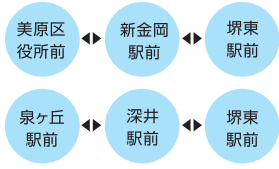

大パレード・なんばん市

21(日)10:00~17:00
約20分毎に発着(一部時間帯を除く)

堺まつりにご協賛いただいた皆様

※敬称略・順不同

コーナン商事株式会社

EH株式会社

関西電力株式会社

株式会社シマノ

新日鐵住金株式会社

堺化学工業株式会社

グリーンフロント堺

堺商工会議所

堺市農業協同組合

株式会社くらコーポレーション

アサヒビール株式会社 堺支店

大阪ガス株式会社

株式会社サカイ引越センター	堺ホテル協会	要運輸株式会社	タミノイ酢株式会社	堺LNG株式会社	日清シスコ株式会社
南大阪総合警備事業協同組合	阪南倉庫株式会社	堺市商店連合会	堺市市場連合会	深清軒	株式会社小島屋
株式会社和泉利器製作所	株式会社松倉茶舗	岡三証券株式会社 堺支店	サトレストラシテムズ(株)	株式会社梅栄堂	株式会社セルビス
有限会社南海ステージ	ダイキチレントオール株式会社	堺西ロータリークラブ	堺中ロータリークラブ	堺北西南西ロータリークラブ	浅香工業株式会社
ザビエル商店会	株式会社祥福企画	要薬品株式会社	株式会社商工組合中央金庫	堺浜テクノパーク協議会	株式会社ハイドロエッジ
ライオンズクラブ国際協会	株式会社ダイネツ	和興設備株式会社	株式会社GE	松竹衣装株式会社	堺電気工事工業協同組合
中野物産株式会社	堺市委託環境事業協同組合	株式会社竹中工務店 大阪本店	堺市漁業協同組合連合会	株式会社エルマック	有限会社声刃物製作所
財団法人自転車駐車場整備センター大阪事務所	株式会社丸善	株式会社田中食品興業所	株式会社サンユー都市開発	堺中央青果株式会社	名鉄観光サービス株式会社 堺支店
金鳳別荘株式会社	株式会社さかい新事業創造センター	公益財団法人堺市産業振興センター	公益財団法人SCKサービスセンター	堺港湾振興会	京都府 与謝野町
財団法人堺市公園協会	公益財団法人堺市就労支援協会				

ご協賛ありがとうございました。その他、多くの団体・市民の皆様方にご協力いただいております。