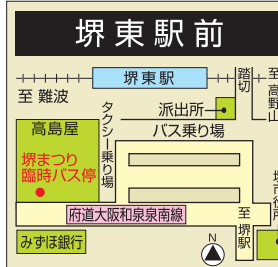

大パレード・なんばん市

21(日)10:00~17:00
約20分毎に発着(一部時間帯を除く)

堺まつりにご協賛いただいた皆様

※敬称略・順不同

コーナン商事株式会社

EH株式会社

関西電力株式会社

株式会社シマノ

新日鐵住金株式会社

堺化学工業株式会社

グリーンフロント堺

堺商工会議所

堺市農業協同組合

株式会社くらコーポレーション

アサヒビール株式会社 堺支店

大阪ガス株式会社

株式会社サカイ引越センター	堺ホテル協会	要運輸株式会社	タミノイ酢株式会社	堺LNG株式会社	日清シスコ株式会社
南大阪総合警備事業協同組合	阪南倉庫株式会社	堺市商店連合会	堺市市場連合会	深清軒	株式会社小島屋
株式会社和泉利器製作所	株式会社松倉茶舗	岡三証券株式会社 堺支店	サトレストラシテムズ(株)	株式会社梅栄堂	株式会社セルビス
有限会社南海ステージ	ダイキチレントオール株式会社	堺西ロータリークラブ	堺中ロータリークラブ	堺北西南西ロータリークラブ	浅香工業株式会社
ザビエル商店会	株式会社祥福企画	要薬品株式会社	株式会社商工組合中央金庫	堺浜テクノパーク協議会	株式会社ハイドロエッジ
ライオンズクラブ国際協会	株式会社ダイネツ	和興設備株式会社	株式会社GE	松竹衣装株式会社	堺電気工事工業協同組合
中野物産株式会社	堺市委託環境事業協同組合	株式会社竹中工務店 大阪本店	堺市漁業協同組合連合会	株式会社エルマック	有限会社声刃物製作所
財団法人自転車駐車場整備センター大阪事務所	株式会社丸善	株式会社田中食品興業所	株式会社サンユー都市開発	堺中央青果株式会社	名鉄観光サービス株式会社 堺支店
金鳳別荘株式会社	株式会社さかい新事業創造センター	公益財団法人堺市産業振興センター	公益財団法人SCKサービスセンター	堺港湾振興会	京都府 与謝野町
財団法人堺市公園協会	公益財団法人堺市就労支援協会				

ご協賛ありがとうございました。その他、多くの団体・市民の皆様方にご協力いただいております。