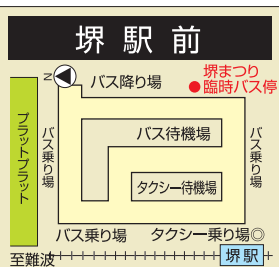

利休のふるさと堺大茶会

20(土)・21(日)10:00~16:00
約30分毎に発着(一部時間帯を除く)