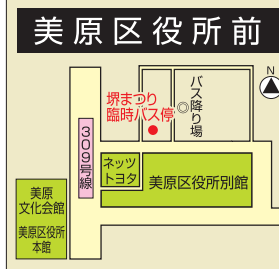

大パレード・なんばん市

21(日)10:00~17:00
約20分毎に発着(一部時間帯を除く)

堺まつりにご協賛いただいた皆様

※敬称略・順不同

コーナン商事株式会社

EH株式会社

関西電力株式会社

株式会社シマノ

新日鐵住金株式会社

堺化学工業株式会社

グリーンフロント堺

堺商工会議所

堺市農業協同組合

株式会社くらコーポレーション

アサヒビール株式会社 堺支店

大阪ガス株式会社

株式会社サカイ引越センター	堺ホテル協会	要運輸株式会社	タミノイ酢株式会社	堺LNG株式会社	日清シスコ株式会社
南大阪総合警備事業協同組合	阪南倉庫株式会社	堺市商店連合会	堺市市場連合会	深清軒	株式会社小島屋
株式会社和泉利器製作所	株式会社松倉茶舗	岡三証券株式会社 堺支店	サトレストラシテムズ(株)	株式会社梅栄堂	株式会社セルビス
有限会社南海ステージ	ダイキチレントオール株式会社	堺西ロータリークラブ	堺中ロータリークラブ	堺北西南西ロータリークラブ	浅香工業株式会社
ザビエル商店会	株式会社祥福企画	要薬品株式会社	株式会社商工組合中央金庫	堺浜テクノパーク協議会	株式会社ハイドロエッジ
ライオンズクラブ国際協会	株式会社ダイネツ	和興設備株式会社	株式会社GE	松竹衣装株式会社	堺電気工事工業協同組合
中野物産株式会社	堺市委託環境事業協同組合	株式会社竹中工務店 大阪本店	堺市漁業協同組合連合会	株式会社エルマック	有限会社声刃物製作所
財団法人自転車駐車場整備センター大阪事務所	株式会社丸善	株式会社田中食品興業所	株式会社サンユー都市開発	堺中央青果株式会社	名鉄観光サービス株式会社 堺支店
金鳳別荘株式会社	株式会社さかい新事業創造センター	公益財団法人堺市産業振興センター	公益財団法人SCKサービスセンター	堺港湾振興会	京都府 与謝野町
財団法人堺市公園協会	公益財団法人堺市就労支援協会				

ご協賛ありがとうございました。その他、多くの団体・市民の皆様方にご協力いただいております。