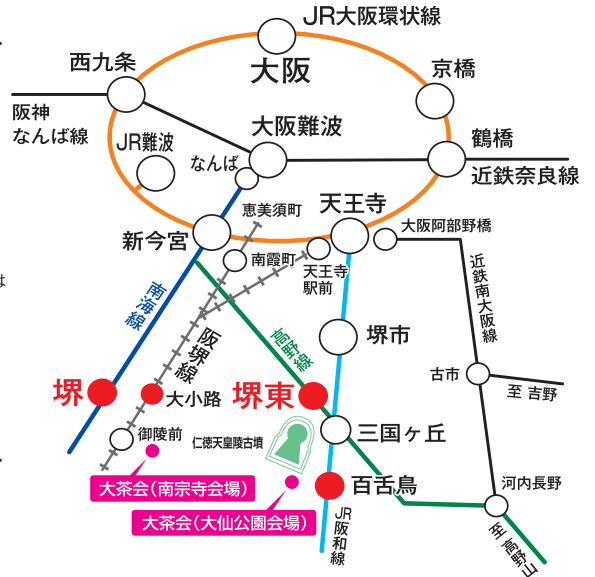

### 京北高速線利用の方

「中百舌鳥駅」乗り換え、高野線「堺東駅」下車。

### JR線利用の方

- 大阪環状線「新今宮駅」乗り換えの場合  
南海線「堺駅」または高野線「堺東駅」下車。
- 阪和線「三国ヶ丘駅」乗り換えの場合  
高野線「堺東駅」下車。

### 近鉄奈良線利用の方

- 「大阪難波駅」乗り換えの場合  
南海線「堺駅」または高野線「堺東駅」下車。
- 「鶴橋駅」乗り換えの場合  
大阪環状線「新今宮駅」にて南海線に乗り換え「堺駅」または高野線に乗り換え「堺東駅」下車。

## 鉄道で利休のふるさと堺大茶会にお越しの方

- 南宗寺会場  
南海線、高野線、JR大阪環状線「新今宮駅」より  
阪堺線「南霞町電停」乗り換え、「御陵前電停」下車すぐ

- 大仙公園会場  
高野線「三国ヶ丘駅」乗り換え、  
JR阪和線「百舌鳥駅」下車西へ5分