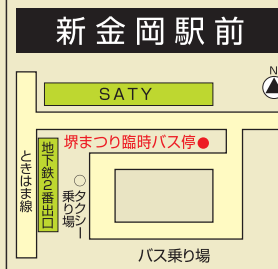

大パレード・なんばん市

21(日)10:00~17:00
約20分毎に発着(一部時間帯を除く)

堺まつりにご協賛いただいた皆様

※敬称略・順不同

コーナン商事株式会社

EH株式会社

関西電力株式会社

株式会社シマノ

新日鐵住金株式会社

堺化学工業株式会社

グリーンフロント堺

堺商工会議所

堺市農業協同組合

株式会社くらコーポレーション

アサヒビール株式会社 堺支店

大阪ガス株式会社

株式会社サカイ引越センター	堺ホテル協会	要運輸株式会社	タミノイ酢株式会社	堺LNG株式会社	日清シスコ株式会社
南大阪総合警備事業協同組合	阪南倉庫株式会社	堺市商店連合会	堺市市場連合会	深清軒	株式会社小島屋
株式会社和泉利器製作所	株式会社松倉茶舗	岡三証券株式会社 堺支店	サトレストラシテムズ(株)	株式会社梅栄堂	株式会社セルビス
有限会社南海ステージ	ダイキチレントオール株式会社	堺西ロータリークラブ	堺中ロータリークラブ	堺北西南西ロータリークラブ	浅香工業株式会社
ザビエル商店会	株式会社祥福企画	要薬品株式会社	株式会社商工組合中央金庫	堺浜テクノパーク協議会	株式会社ハイドロエッジ
ライオンズクラブ国際協会	株式会社ダイネツ	和興設備株式会社	株式会社GE	松竹衣装株式会社	堺電気工事工業協同組合
中野物産株式会社	堺市委託環境事業協同組合	株式会社竹中工務店 大阪本店	堺市漁業協同組合連合会	株式会社エルマック	有限会社声刃物製作所
財団法人自転車駐車場整備センター大阪事務所	株式会社丸善	株式会社田中食品興業所	株式会社サンユー都市開発	堺中央青果株式会社	名鉄観光サービス株式会社 堺支店
金鳳別荘株式会社	株式会社さかい新事業創造センター	公益財団法人堺市産業振興センター	公益財団法人SCKサービスセンター	堺港湾振興会	京都府 与謝野町
財団法人堺市公園協会	公益財団法人堺市就労支援協会				

ご協賛ありがとうございました。その他、多くの団体・市民の皆様方にご協力いただいております。