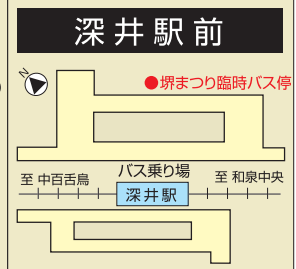

大パレード・なんばん市

21(日)10:00~17:00
約20分毎に発着(一部時間帯を除く)

堺まつりにご協賛いただいた皆様

※敬称略・順不同

コーナン商事株式会社

EH株式会社

関西電力株式会社

株式会社シマノ

新日鐵住金株式会社

堺化学工業株式会社

グリーンフロント堺

堺商工会議所

堺市農業協同組合

株式会社くらコーポレーション

アサヒビール株式会社 堺支店

大阪ガス株式会社

株式会社サカイ引越センター	堺ホテル協会	要運輸株式会社	タミノイ酢株式会社	堺LNG株式会社	日清シスコ株式会社
南大阪総合警備事業協同組合	阪南倉庫株式会社	堺市商店連合会	堺市市場連合会	深清軒	株式会社小島屋
株式会社和泉利器製作所	株式会社松倉茶舗	岡三証券株式会社 堺支店	サトレストラシテムズ(株)	株式会社梅栄堂	株式会社セルビス
有限会社南海ステージ	ダイキチレントオール株式会社	堺西ロータリークラブ	堺中ロータリークラブ	堺北西南西ロータリークラブ	浅香工業株式会社
ザビエル商店会	株式会社祥福企画	要薬品株式会社	株式会社商工組合中央金庫	堺浜テクノパーク協議会	株式会社ハイドロエッジ
ライオンズクラブ国際協会	株式会社ダイネツ	和興設備株式会社	株式会社GE	松竹衣装株式会社	堺電気工事工業協同組合
中野物産株式会社	堺市委託環境事業協同組合	株式会社竹中工務店 大阪本店	堺市漁業協同組合連合会	株式会社エルマック	有限会社声刃物製作所
財団法人自転車駐車場整備センター大阪事務所	株式会社丸善	株式会社田中食品興業所	株式会社サンユー都市開発	堺中央青果株式会社	名鉄観光サービス株式会社 堺支店
金鳳別荘株式会社	株式会社さかい新事業創造センター	公益財団法人堺市産業振興センター	公益財団法人SCKサービスセンター	堺港湾振興会	京都府 与謝野町
財団法人堺市公園協会	公益財団法人堺市就労支援協会				

ご協賛ありがとうございました。その他、多くの団体・市民の皆様方にご協力いただいております。