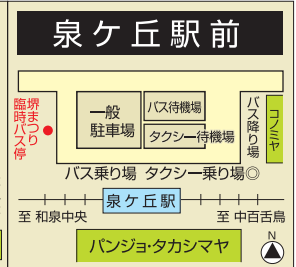

大パレード・なんばん市

21(日)10:00~17:00
約20分毎に発着(一部時間帯を除く)

堺まつりにご協賛いただいた皆様

※敬称略・順不同

コーナン商事株式会社

EH株式会社

関西電力株式会社

株式会社シマノ

新日鐵住金株式会社

堺化学工業株式会社

グリーンフロント堺

堺商工会議所

堺市農業協同組合

株式会社くらコーポレーション

アサヒビール株式会社 堺支店

大阪ガス株式会社

株式会社サカイ引越センター	堺ホテル協会	要運輸株式会社	タミノイ酢株式会社	堺LNG株式会社	日清シスコ株式会社
南大阪総合警備事業協同組合	阪南倉庫株式会社	堺市商店連合会	堺市市場連合会	深清軒	株式会社小島屋
株式会社和泉利器製作所	株式会社松倉茶舗	岡三証券株式会社 堺支店	サトレストラシテムズ(株)	株式会社梅栄堂	株式会社セルビス
有限会社南海ステージ	ダイキチレントオール株式会社	堺西ロータリークラブ	堺中ロータリークラブ	堺北西南西ロータリークラブ	浅香工業株式会社
ザビエル商店会	株式会社祥福企画	要薬品株式会社	株式会社商工組合中央金庫	堺浜テクノパーク協議会	株式会社ハイドロエッジ
ライオンズクラブ国際協会	株式会社ダイネツ	和興設備株式会社	株式会社GE	松竹衣装株式会社	堺電気工事工業協同組合
中野物産株式会社	堺市委託環境事業協同組合	株式会社竹中工務店 大阪本店	堺市漁業協同組合連合会	株式会社エルマック	有限会社声刃物製作所
財団法人自転車駐車場整備センター大阪事務所	株式会社丸善	株式会社田中食品興業所	株式会社サンユー都市開発	堺中央青果株式会社	名鉄観光サービス株式会社 堺支店
金鳳別荘株式会社	株式会社さかい新事業創造センター	公益財団法人堺市産業振興センター	公益財団法人SCKサービスセンター	堺港湾振興会	京都府 与謝野町
財団法人堺市公園協会	公益財団法人堺市就労支援協会				

ご協賛ありがとうございました。その他、多くの団体・市民の皆様方にご協力いただいております。