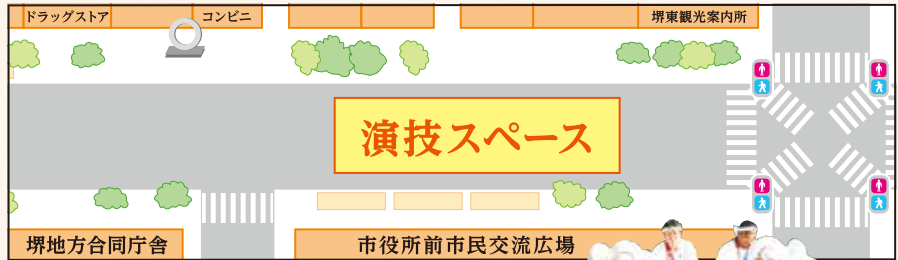

堺の元気を発信!!

にぎわいゾーン

10/16日
10:00~15:00

大小路筋(堺市役所前道路)

◆堺東駅から大パレードにむけてのウェルカムゾーンとして、賑わい空間の創出!

16日(日)スケジュール

※当日スケジュール等が変更になる場合がありますのでご了承ください。

▼ 10:25~

オープニングトーク/交通規制のご案内

▼ 10:30~

堺市立三国丘中学校 吹奏楽部
マーチングバンド

堺市立八田荘小学校 一輪車クラブ
一輪車パフォーマンス

KING-T
インラインスケートパフォーマンス

堺まつりふとん太鼓連合保存会による
パフォーマンス

15:00頃 終了予定

今年はポルタス広場に注目!

ポルタスゾーン

10/16日
13:00~17:00

南海本線堺駅西口(ポルタス広場)

◆プロのミュージシャンやお笑い芸人の出演で熱いステージ間違いなし!

16日(日)スケジュール

※当日スケジュール等が変更になる場合がありますのでご了承ください。

▼ 13:00~

仙臺すずめ踊り「伊達の舞」
すずめ踊り