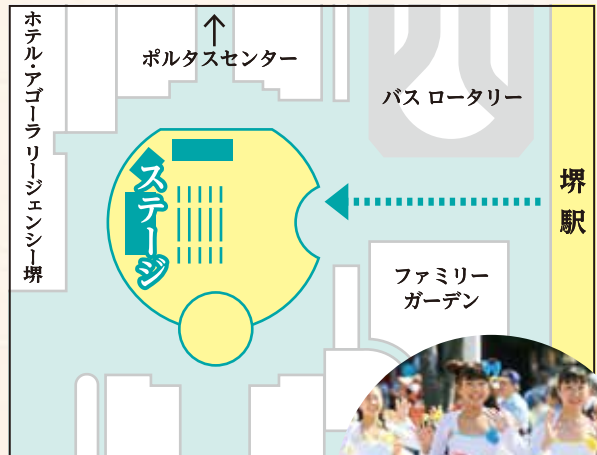

セーリング
歌謡ロックバンド

▼ 16:10~
よしもとお笑いオンステージ

矢野・兵動

テンダラー

和牛

藤崎マーケット

※出演者は、当日変更になる場合があります。

17:00頃 終了予定