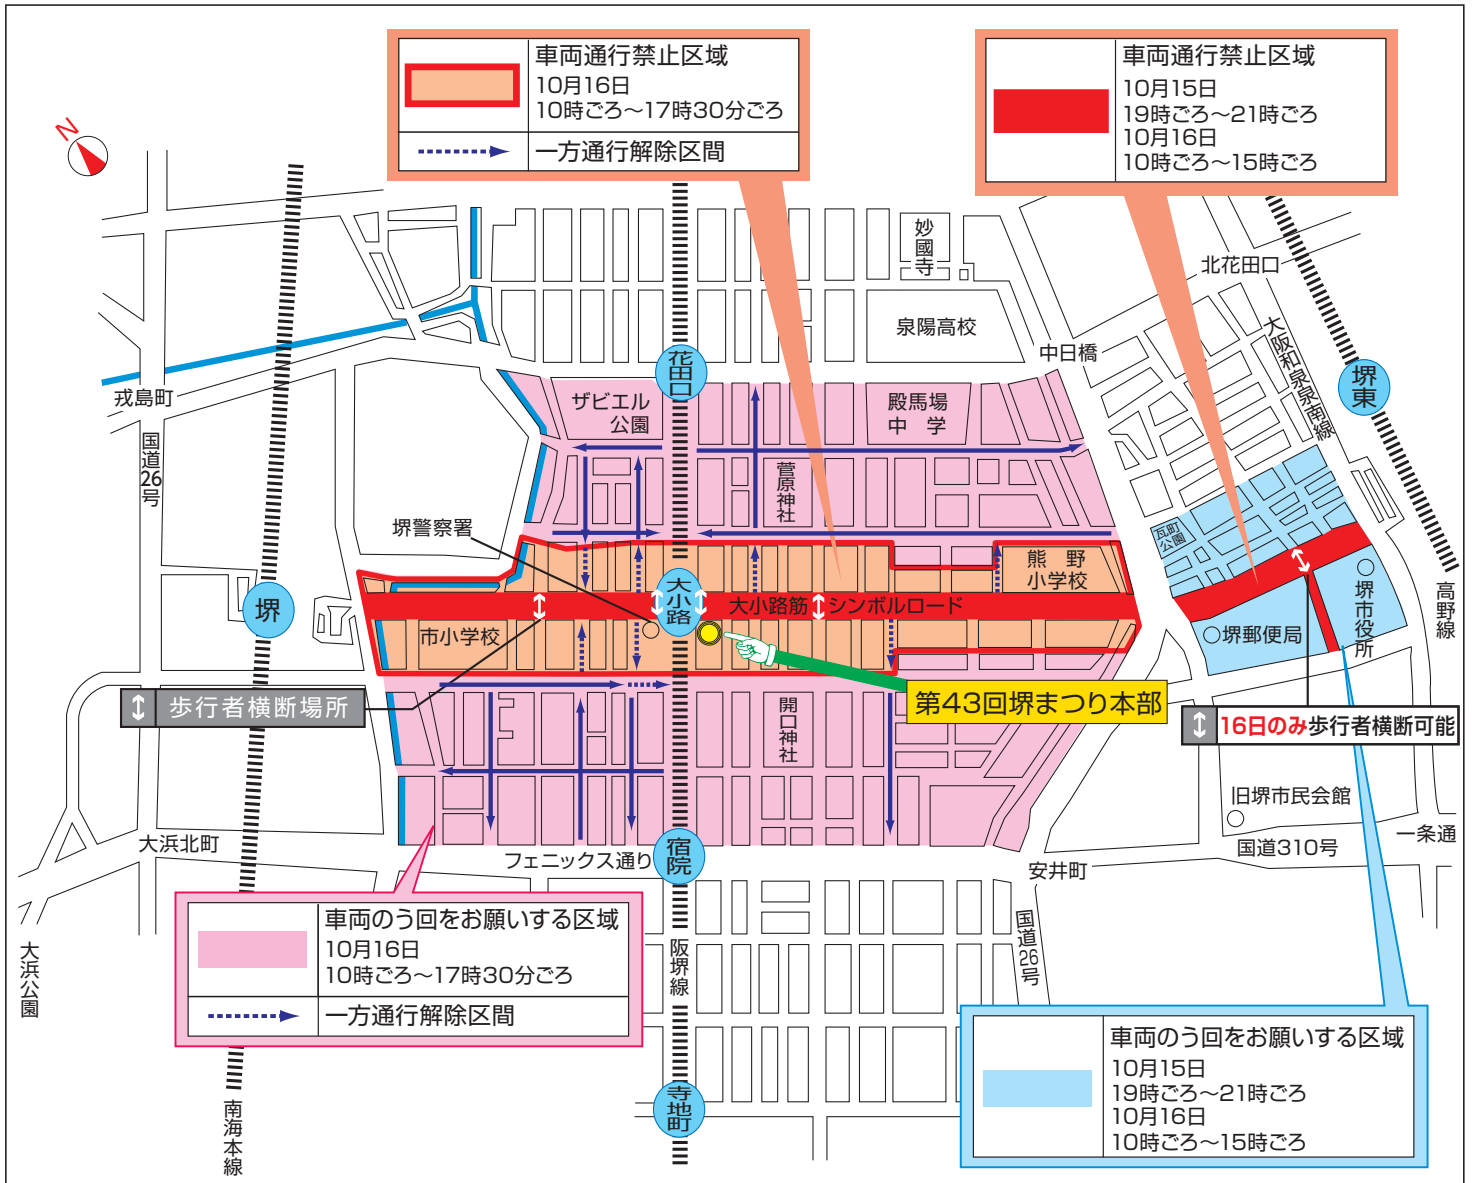

第43回 堺まつり 交通規制のお知らせ

10月15日(土)・16日(日)

お願い

堺まつり開催により周辺道路は大変混雑しますので、混雑による事故を防止するため上図のとおり交通規制を実施します。皆様のご協力をお願い致します。

■ 南海バスのう回運転及び運休

10月15日(土) 18時45分～21時15分ごろ、10月16日(日) 9時45分ごろから規制解除まで、シャトルバス(堺・大小路線)、堺市内南回り、松屋線ほかう回運転及び運休を行いますのでご注意ください。

◎堺まつり会場への車での来場はご遠慮ください。

自転車 を運転する時は、
ヘルメット を被りましょう!!

堺警察署 マスコットキャラクター「さかいまる」