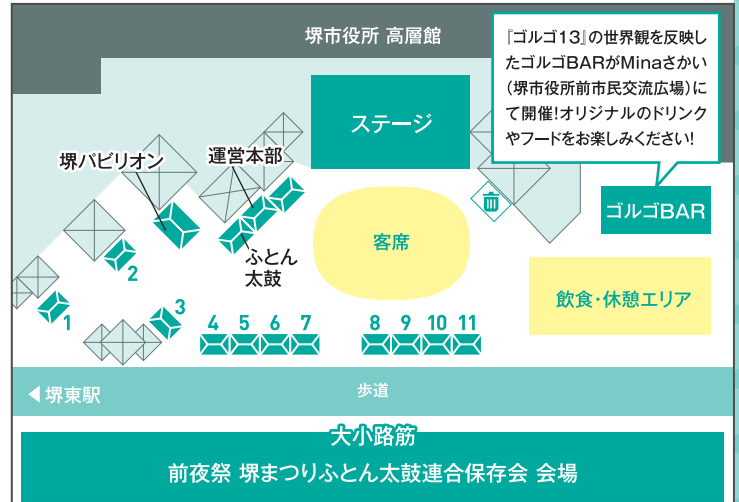

Minaさかい

(堺市役所前市民交流広場)

#ステージ #堺グルメ

#パフォーマンス

出演者や出店など
詳しい情報は
HPをチェック!

堺市役所前にあるMinaさかいでは15日(土)・16日(日)さまざまなイベントが開催されます!

にぎわいゾーン

15日(土) 15:00~19:00

16日(日) 11:00~16:00

市役所前の市民広場「Minaさかい」には、堺の歴史・文化を展示や映像で学ぶことができる「堺パビリオン」や、地元の名店のグルメブース、話題の「ゴルゴBAR」などが登場。二日間にわたって、大いににぎわいます。

Check!

堺のほまれ ステージ

16日(日) 11:00~16:00

オープニングアクトは10:05からスタートいたします。

市役所高層館前の特設ステージでは、土曜日には「堺まつり前夜祭」を開催。日曜日には市民団体による和太鼓、ストリートダンス、チアリーディング、音楽パフォーマンス、伝統芸能など幅広いプログラムが楽しめます。

Check!

「ゴルゴ13」の世界観を反映したゴルゴBARがMinaさかい(堺市役所前市民交流広場)にて開催!オリジナルのドリンクやフードをお楽しみください!

- | | |
|--|------------------------------------|
| 1 生ビール 酒のABC | 7 上ハラミ串・極上タン串 Grill kitchen APO |
| 2 キンパ・トッポギ 焼肉 KAL | 8 おでん・フランクフルト 旬菜酒処 喜八 |
| 3 にんにく焼き餃子・鶏皮餃子 餃子酒場 目茶食茶 | 9 鶏屋の本気のからあげ・缶ビール 地鶏・鶏焼肉 寛 |
| 4 ホルモンと牛すじのどて煮パスタ・ハラミステーキ アンソレイユル シエル | 10 焼きそば・おでん ごちそう屋 (四季) |
| 5 とり天ぶら・和風ねぎ焼きそば 酒肴や らかん | 11 さつま黒豚串焼・鹿児島黒牛スジ煮込み 肉居酒屋 心陣 |
| 6 春巻き・ゴマ団子 中華料理 華苑 | |