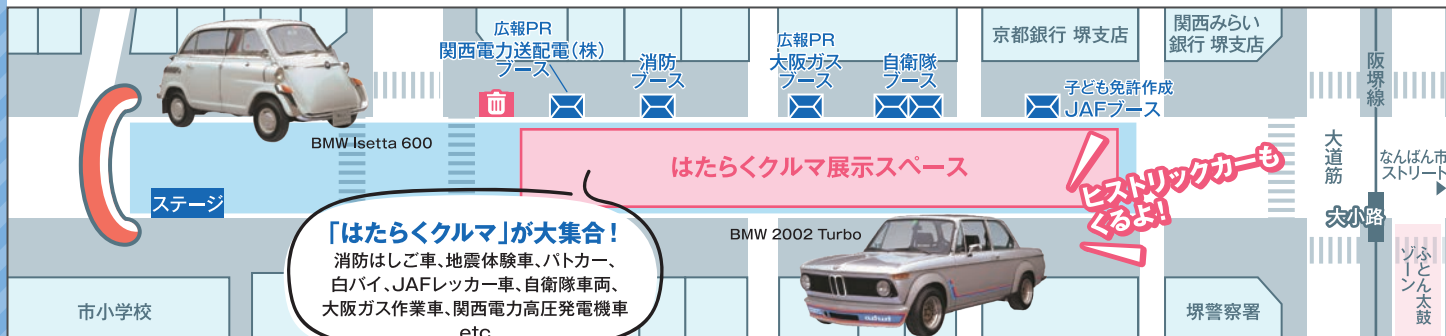

Check!

16日目 11:00~16:00

大小路交差点~市小学校前

ファミリープレイ ストリート

#はたらくクルマ

#ヒストリックカー

#家族で楽しめる

自衛隊や警察、消防の緊急車両など、ふだんは近づくことができない「はたらくクルマ」がたくさん展示されるエリア。

市小学校前での、幼稚園や小学校を中心としたかわいい音楽パフォーマン

堺市ヒストリックカー・コレクションよりBMW社の往年の名車が展示されます。懐かしい・憧れの車の展示で子どもだけではなく大人も一緒に楽しめます。

※写真はイメージです。

BMW 3/20 AM-4

ステージスケジュール

11:30~	あかつき幼稚園 鼓隊クラブ	マーチングのステージ演奏
	宝珠学園幼稚園幼年消防クラブ	鼓隊演奏
	堺市立市小学校 器楽クラブ	金管バンド演奏
	堺市立向丘小学校マーチングバンド部	マーチングバンド演奏
	マリ・バトンスクール	バントワーリング
	賢明学院小学校 金管バンド	金管バンド演奏
	堺市立東陶器小学校音楽隊	吹奏楽(金管バンド)
13:15~	堺市立三宝小学校校区音楽隊	吹奏楽による演奏

※出展内容や出演スケジュール等が変更になる場合がありますのでご了承ください。

ふとん太鼓ゾーン

#ふとん太鼓

#担ぎ合い

16日目 11:00~16:00

大道筋東側大小路交差点~宿院交差点

堺まつりふとん太鼓連合保存会による勇壮華麗な担ぎ合い!まつりを大いに盛り上げます!また、大道筋でのふとん太鼓とチンチン電車(阪堺線)の共演はSNS映えするフォトスポットとして楽しめます。

Check!