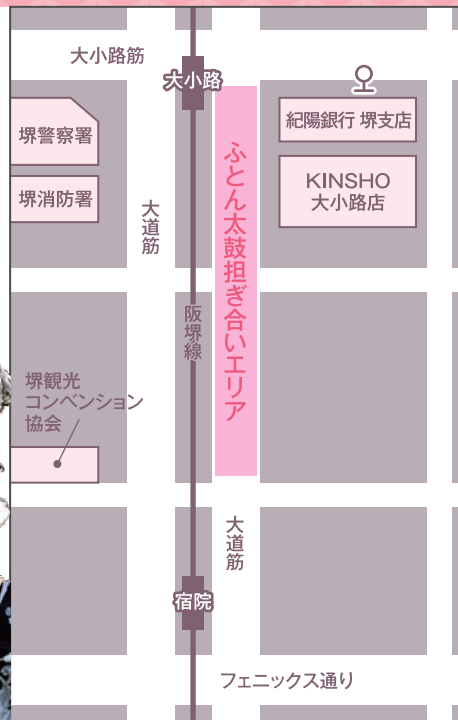

Check!

16日目 11:00~16:00

大小路交差点~市小学校前

ファミリープレイ ストリート

#はたらくクルマ

#ヒストリックカー

#家族で楽しめる

自衛隊や警察、消防の緊急車両など、ふだんは近づくことができない「はたらくクルマ」がたくさん展示されるエリア。

※出展内容や出演スケジュール等が変更になる場合がありますのでご了承ください。

ふとん太鼓ゾーン

#ふとん太鼓

#担ぎ合い

16日目 11:00~16:00

大道筋東側大小路交差点~宿院交差点

堺まつりふとん太鼓連合保存会による勇壮華麗な担ぎ合い!まつりを大いに盛り上げます!また、大道筋でのふとん太鼓とチンチン電車(阪堺線)の共演はSNS映えするフォトスポットとして楽しめます。

Check!