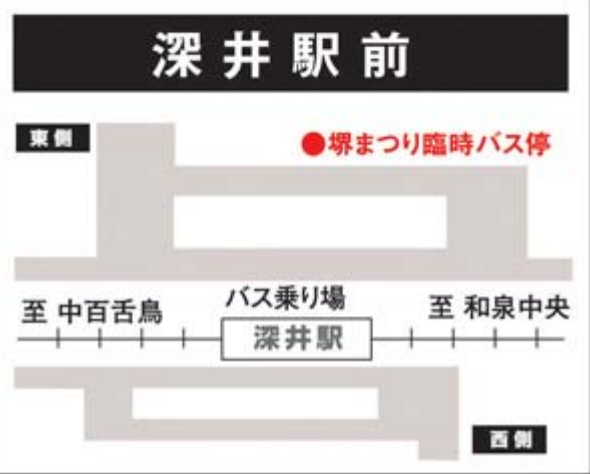

大パレード・なんばん市

17(日)10:00 ~17:00

約20分毎に発着(一部時間帯を除く)

● 美原・金岡ルート発車時刻表案

美原区役所前臨時バス停 発			
10時	0	20	40
11時	0	20	40
12時	0		40
13時	0	20	40
14時	0	20	40
15時	0	20	40
16時			

美原区役所前臨時バス停 発			
10時		25	45
11時	5	25	45
12時	5	25	
13時	5	25	45
14時	5	25	45
15時	5	25	45
16時	5		

美原区役所前臨時バス停 発			
12時		30	50
13時	10	30	50
14時	10	30	50
15時	10	30	50
16時	10	30	50
17時	10		40
18時			

● 泉ヶ丘・深井ルート発車時刻表

泉ヶ丘駅臨時バス停 発			
10時	0	20	40
11時	0	20	40
12時	0	20	
13時	0	20	40
14時	0	20	40
15時	0	20	

深井駅臨時バス停 発				
10時		10	20	40
11時	0	10	20	40
12時	0		20	40
13時			20	40
14時	0		20	40
15時	0		20	40

堺東駅前発 深井・泉ヶ丘駅行			
12時		20	40
13時	0	20	40
14時	0	20	40
15時		20	40
16時	0	20	40
17時	0		30

■ … 深井駅始発