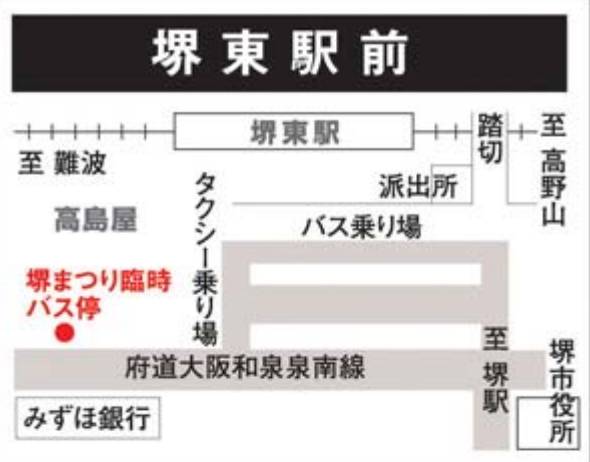

大パレード・なんばん市

17(日)10:00 ~17:00

約20分毎に発着(一部時間帯を除く)

● 美原・金岡ルート発車時刻表案

美原区役所前臨時バス停 発			
10時	0	20	40
11時	0	20	40
12時	0		40
13時	0	20	40
14時	0	20	40
15時	0	20	40
16時			

美原区役所前臨時バス停 発			
10時		25	45
11時	5	25	45
12時	5	25	
13時	5	25	45
14時	5	25	45
15時	5	25	45
16時	5		

美原区役所前臨時バス停 発			
12時		30	50
13時	10	30	50
14時	10	30	50
15時	10	30	50
16時	10	30	50
17時	10		40
18時			

● 泉ヶ丘・深井ルート発車時刻表

泉ヶ丘駅臨時バス停 発			
10時	0	20	40
11時	0	20	40
12時	0	20	
13時	0	20	40
14時	0	20	40
15時	0	20	

深井駅臨時バス停 発				
10時		10	20	40
11時	0	10	20	40
12時	0		20	40
13時			20	40
14時	0		20	40
15時	0		20	40