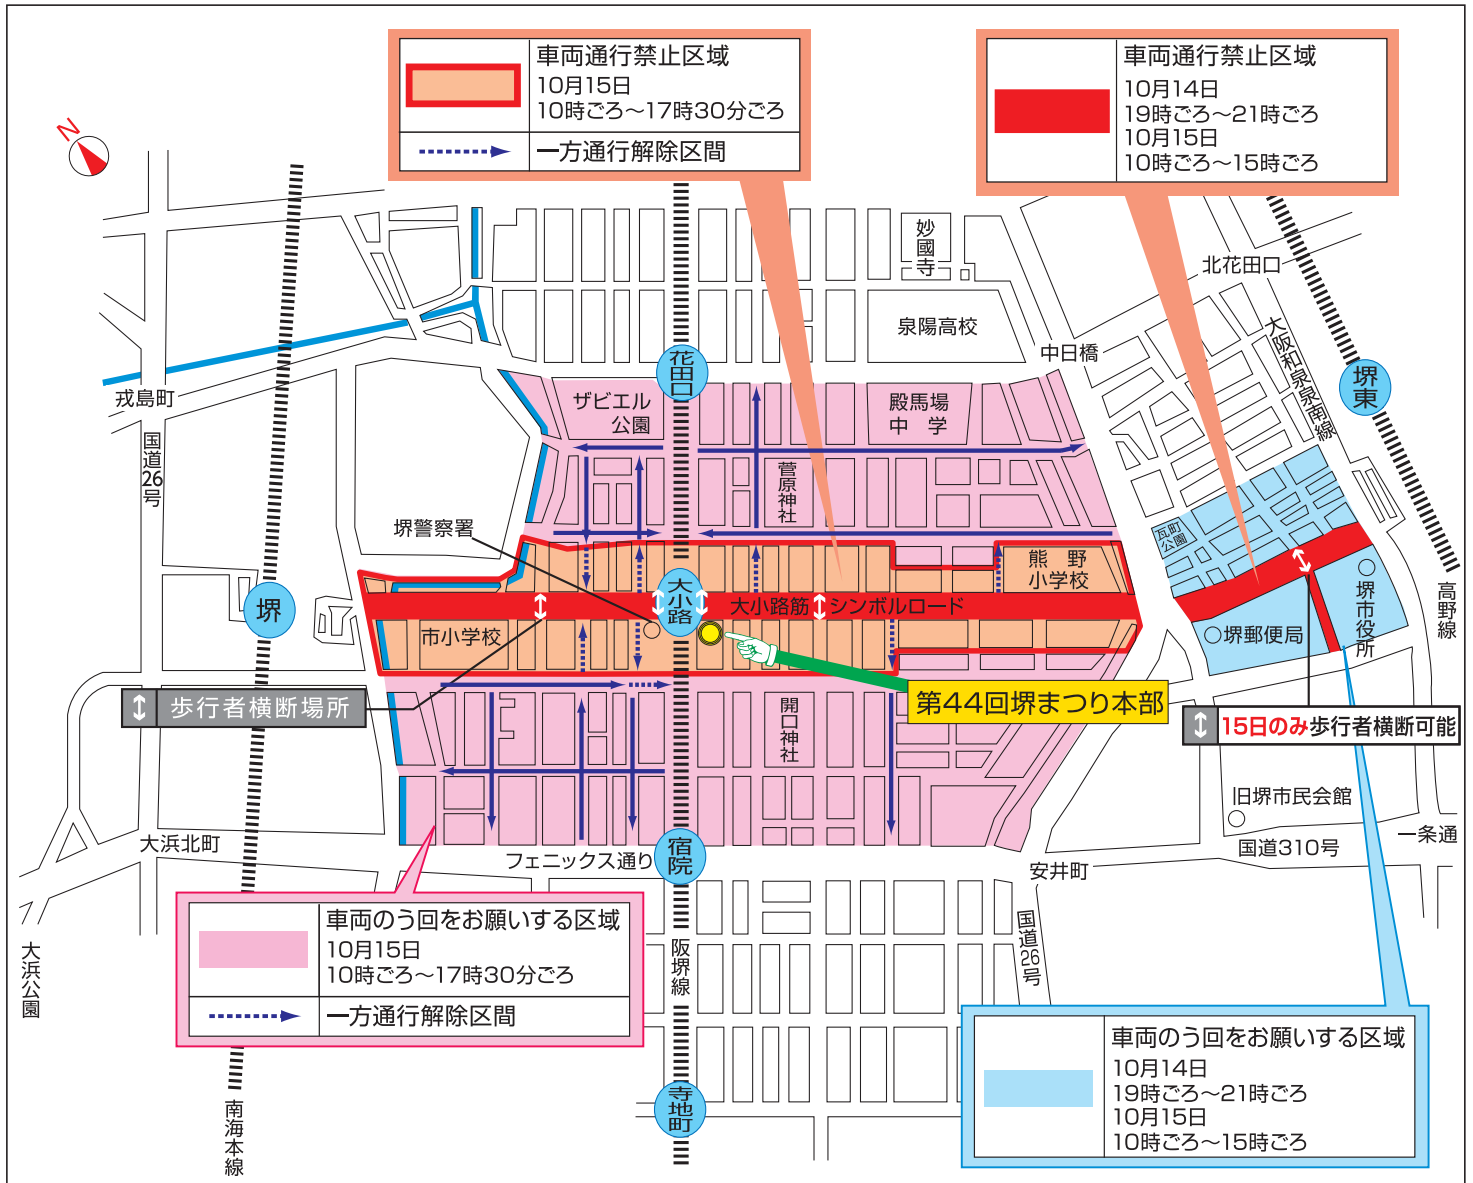

第44回 堺まつり 交通規制のお知らせ

10月14日(土)・15日(日)

お願い

堺まつり開催により周辺道路は大変混雑しますので、混雑による事故を防止するため上図のとおり交通規制を実施します。皆様のご協力をお願い致します。

■ 南海バスのう回運転及び運休

10月14日(土) 18時45分～21時15分ごろ、10月15日(日) 9時45分ごろから規制解除まで、シャトルバス(堺・大小路線)、堺市内南回り、松屋線ほかう回運転及び運休を行いますのでご注意ください。

◎堺まつり会場への車での来場はご遠慮ください。

自転車 を運転する時は、
ヘルメット を被りましょう!!

堺警察署 マスコットキャラクター「さかいまる」