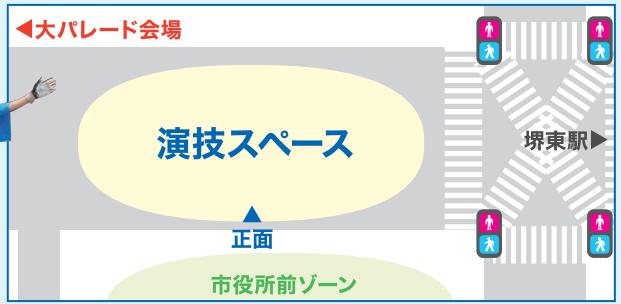

※ 出演団体・出演順につきましては予告なく変更になる場合があります。

マーチングバンド	堺市消防音楽隊
防火パレード	あかつき幼稚園幼年消防クラブ
マーチングバンド	宝珠学園幼稚園幼年消防クラブ 堺消防署
パトントワーリング	MIKI&みゆきパトンスクール
吹奏楽	精華高等学校 吹奏楽部
パトントワーリング	スタジオ キャッツアイ
吹奏楽	海上自衛隊呉音楽隊
ダンスパレード	堺市北区北八下校区自治連合会 やしモン!ダンス隊 with 北八下幼稚園
都市緑化キャンペーン	(公財)堺市公園協会「都市緑化キャンペーン隊」
こどもミュージカル	堺こどもミュージカル実行委員会
アウトリーチパレード	国連ウィメン日本協会 堺市女性団体協議会
安全・安心 まちづくりパレード	堺防犯協議会 堺警察署
キッズダンス	FSアカデミー
ジュニアミュージカル	劇団Little☆Star
インラインスケートパフォーマンス	KING-T
よさこい鳴子踊り	泉北すきやねん
よさこいソーラン	金岡南校区自治連合会 南っ子ソーランクラブ「南翔乱」
祝砲	紀州雑賀鉄砲隊
すずめ踊り	堺すずめ踊り協賛会
すずめ踊り	仙臺すずめ踊り 伊達の舞
祝砲	堺火縄銃保存会
堺まつりふとん太鼓連合保存会	西湊太鼓会 石津太鼓仲連合会 出島ふとん太鼓保存会 大甲湊太鼓保存会 大南戸川隅田青年団 北戸川ふとん太鼓会 芦原湊太鼓会 東湊ふとん太鼓保存会 榎太鼓会 新在家湊太鼓台保存会

市役所前道路がステージに!

にぎわいゾーン

21日 10:00~15:00
大小路筋(堺市役所前道路)

- 堺東駅から大パレードに向けてのウェルカムゾーン。
- マーチングバンドなどのパフォーマンス、ふとん太鼓で盛り上がります!

スケジュール	内容
10:00~	オープニング/交通規制のご案内
10:20~	さかい・つくしこども園 マーチングバンド 堺市立八田荘小学校 一輪車クラブ 一輪車パフォーマンス 精華高等学校 吹奏楽部 吹奏楽 KING-T インラインスケートパフォーマンス 堺まつりふとん太鼓連合保存会によるパフォーマンス
~15:00	エンディング

※当日スケジュール等が変更になる場合がありますのでご了承ください。

堺を彩る 地場の海鮮
大阪産(もん)取扱店 大阪産

ご予約・お問合せは
TEL/FAX 072-226-7503
〒590-0974 堺市堺区大浜北町2-2-18
定休日: 日曜日・祝日
ランチ 11:00~14:30(LO 14:00)
ディナー 17:00~23:00(LO 22:00)
http://r.navi.co.jp/ka39300

地域の食と農を守る
JA堺市
TEL072-278-3333
http://www.ja-sakai.or.jp

ようこそ堺へ 安心して泊まれるホテル
堺ホテル協会

シティホテル 青雲荘 ホテルアゴーラー・ジェンシー堺
シティホテルサンブラザ堺本館 大阪ベイプラザホテル
ビジネスホテルニュー大浜 臨海ホテル石津店
堺サンホテル石津川 ホテル123堺
ビジネスホテルなか タイワロイネットホテル堺東
国際障害者交流センター・ビッグアイ 東横INN堺東駅
ホテルステージ 天然温泉&カプセルホテルコパナ
ザバス堺東・アパートメントホテル スーパーホテル堺マリティマ
ホテルルートイン大阪高石一羽家駅前 くれたけイン南海駅前

事務局 堺市堺区出島海岸通2-4-14
TEL.072(241)4545(代)

知ってました?
堺市役所地下1階に
みんなが使える食堂が
あることを。

MORI no KITCHEN
lunch & cafe

OPEN 10:00~17:00
CLOSE 土・日・祝日
TEL 072 228 3939
590-0078 大阪府堺市堺区南瓦町3番1号
堺市役所本館地下1階