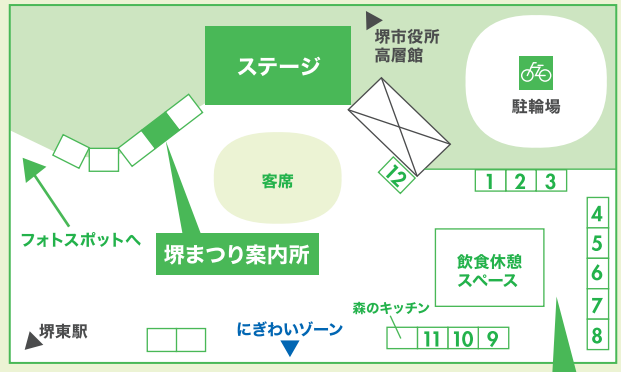

SNS映え抜群！
グルメフェスタも共催！

市役所前ゾーン

21日 10:00～17:00
Minaさかい
(堺市役所前市民交流広場)

スケジュール

10:30～	めざせ! 百舌鳥・古市古墳群世界文化遺産登録PR隊出発式
11:00～	オープニング 堺市立三宝小学校 校区音楽隊 吹奏楽
11:25～	大阪府立登美丘高等学校 ダンス部 ダンスパフォーマンス セレッソ大阪 堺レディース トークショー YOUTH THEATRE JAPAN ダンスパフォーマンス 奈都乃チアアカデミー チアダンス
12:40～	阿波おどり 南大阪連 阿波おどり 大分市観光PR隊 大分市の魅力紹介 FSアカデミー キッズダンス 劇団Little☆Star ジュニアミュージカル
13:40～	仙臺すずめ踊り 伊達の舞 すずめ踊り 健康キープBGM体操 ダンスパフォーマンス シャイン☆ティアラ キッズダンス 中世騎士団AVALON バトルパフォーマンス
14:55～	tricolore(トリコロール) ポップス セーリング 歌謡ロックバンド 堺少女歌劇団 歌とダンス
15:55～	よしもとお笑いステージ
16:35～	エンディング