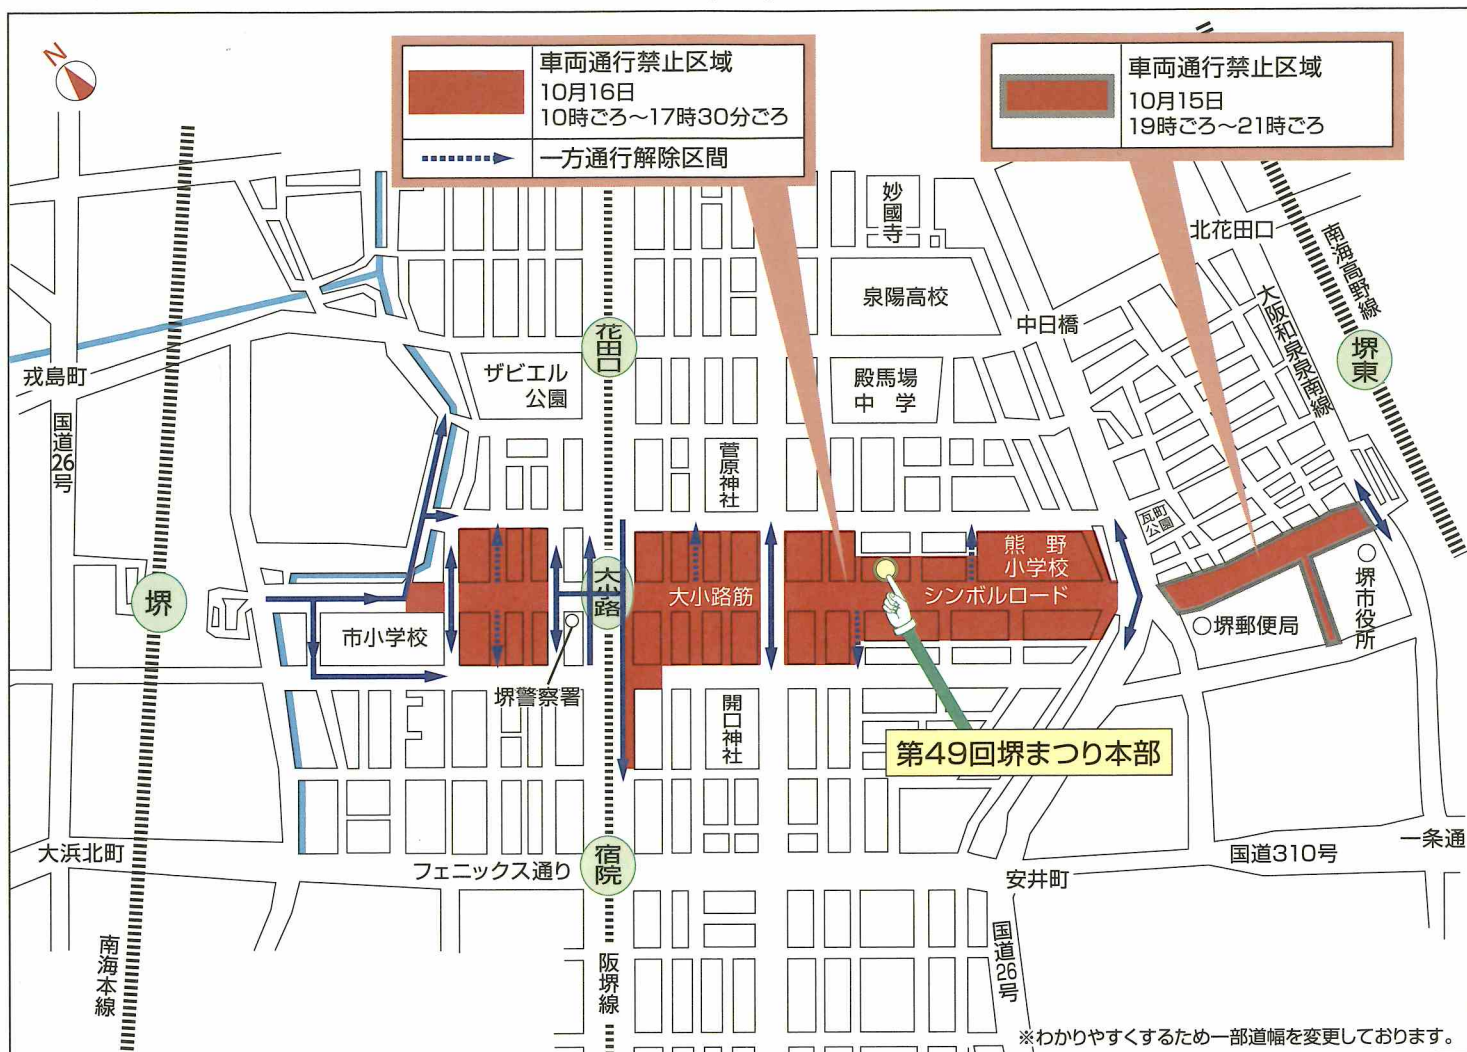

# 第49回 堺まつり 交通規制のお知らせ

10月15日(土)・16日(日)

## お願い

堺まつり開催により周辺道路は大変混雑しますので、混雑による事故を防止するため上図のとおり交通規制を実施します。皆様のご協力をお願い致します。

### ■ 南海バスのう回運転及び運休

10月15日(土) 18時40分～21時15分ごろ、10月16日(日) 9時45分ごろから規制解除までシャトルバス(堺・大小路線)・南循環線・北循環線、布忍線・堺匠町線でう回運転及び一部停留所の休止を実施いたします。

◎堺まつり会場への車での来場はご遠慮ください。

体調不良の方は来場をご遠慮ください。会場内では正しくマスクを着用し、適切な間隔を確保してください。

自転車 を運転する時は、  
ヘルメット を被りましょう!!